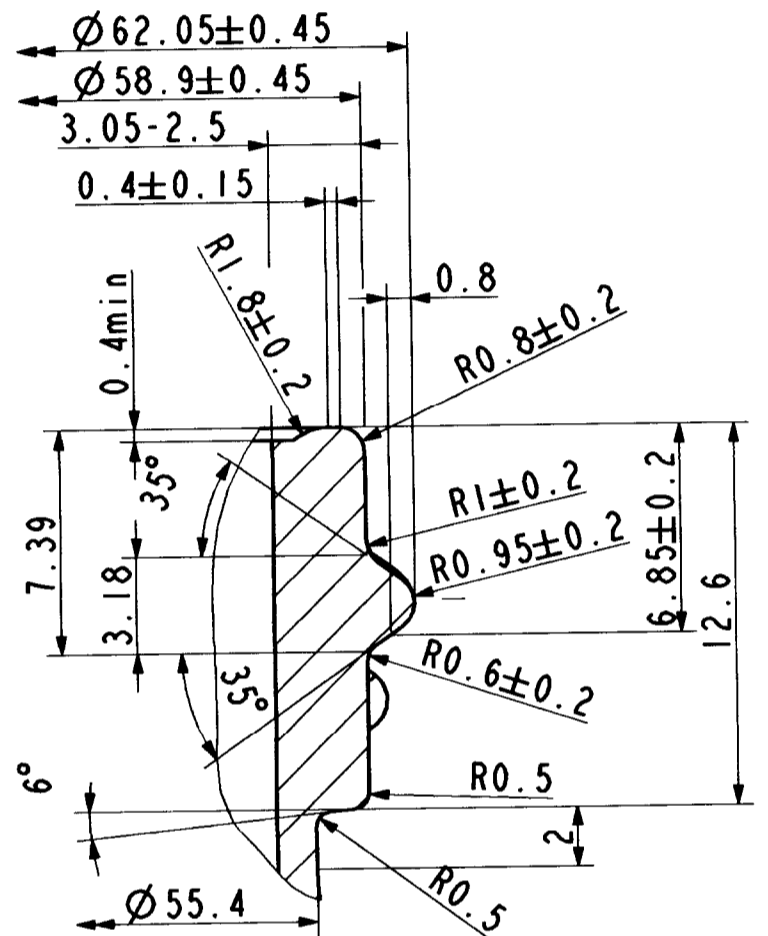

JÓVHAGYÁS/APPROVAL	
Vevő/Customer:	
Név/Name:	
Aláí./Signature:	
Dátum/Date:	

FIGYELEM!
A rajzon előírt méretek tájékoztató jellegűek, ha szükséges az első gyártás eredményeinek ismeretében a méretek változhatnak.
ATTENTION!
The dimension specified on the drawing there are approximate and will be corrected after the result from the first production if there are necessary.

Névleges ürtartalom:	220ml
Nominal capacity:	220ml
Színig mért ürtartalom:	220 ± 9ml
Brimful capacity:	220 ± 9ml
Töltés vonalig mért ürt.:	
Fill point capacity:	
Tömeg:	cca. 140g
Weight:	cca. 140g
Szajltípus:	CX 63-TO-S(FD-138-S TO 63)
Glass finish:	CX 63-TO-S(FD-138-S TO 63)
Nyomás állóság:	
Internal pressure:	
Tervezet szám:	1928-06
Planing number:	1928-06
Termék szám:	499/C
Product number:	499/C
Ell. és jóváhagyta:	Ivanics P.
Ch'd and approved by:	Ivanics P.
Készítette/Prepared by:	Kovács A.
Véleményezte/Opinioned by:	Török Cs.
Dátum/Date:	2006.06.28.
Méret./Scale:	1:1

Megnevezés/Name:
220ml STANDARD TO 63

Europe

Design Department HUNGARY