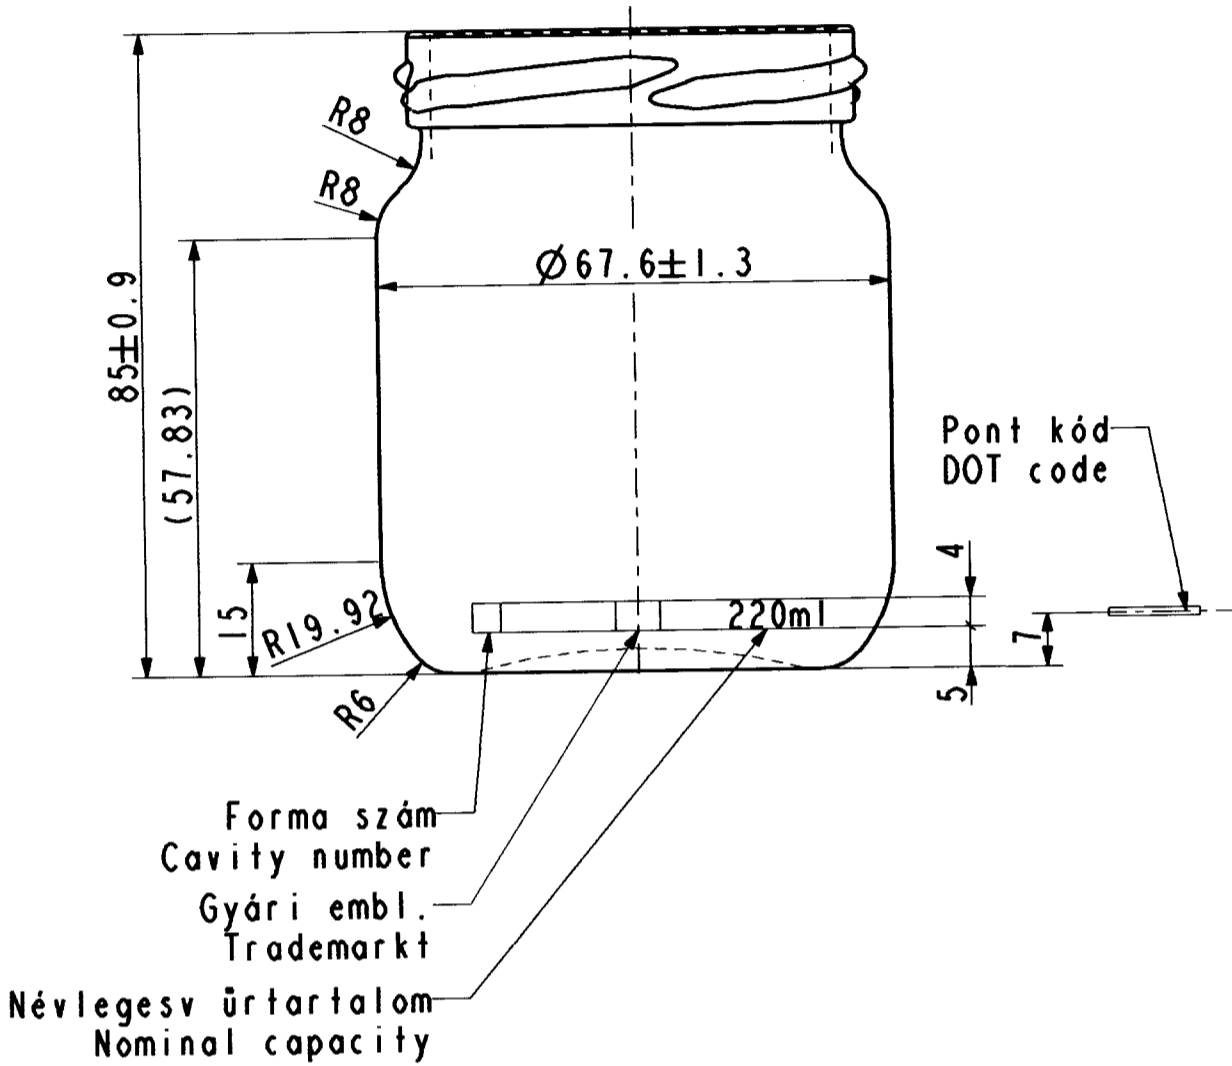

Névleges ürtartalom:	220ml
Nominal capacity:	220ml
Színig mért ürtartalom:	220 ± 9ml
Brimful capacity:	220 ± 9ml
Töltés vonalig mért ürt.:	
Fill point capacity:	
Tömeg:	cca. 140g
Weight:	cca. 140g
Szajltípus:	CX 63-TO-S(FD-138-S TO 63)
Glass finish:	CX 63-TO-S(FD-138-S TO 63)
Nyomás állóság:	
Internal pressure:	
Tervezet szám:	1928-06
Planing number:	1928-06
Termék szám:	499/C
Product number:	499/C
Ell. és jóváhagyta:	Ivanics P.
Ch'd and approved by:	Ivanics P.
Készítette/Prepared by:	Kovács A.
Véleményezte/Opinioned by:	Török Cs.
Dátum/Date:	2006.06.28.
Méret./Scale:	1:1

Megnevezés/Name:
220ml STANDARD TO 63

Europe

Design Department HUNGARY